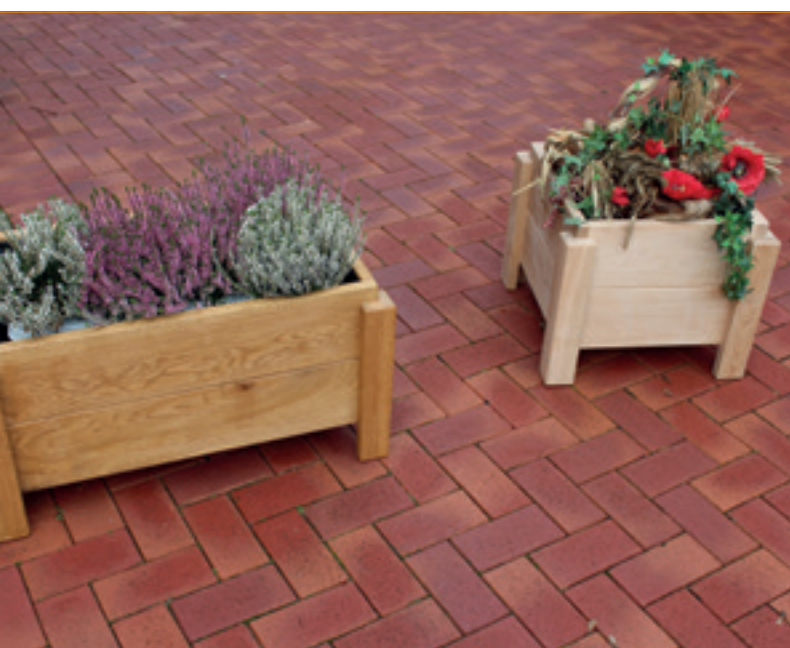

Eichenstaketenzaun „Sorpesee“

Eichen-Pfosten, Kopf geschrägt

Art.-Nr.	VE	Abmessung (BxHxL in cm)	Preis EUR pro Stück
Unbehandelt			
76800N	1	9 x 9 x 89	14,50
Eiche rustikal lasiert			
76800L	1	9 x 9 x 89	19,50